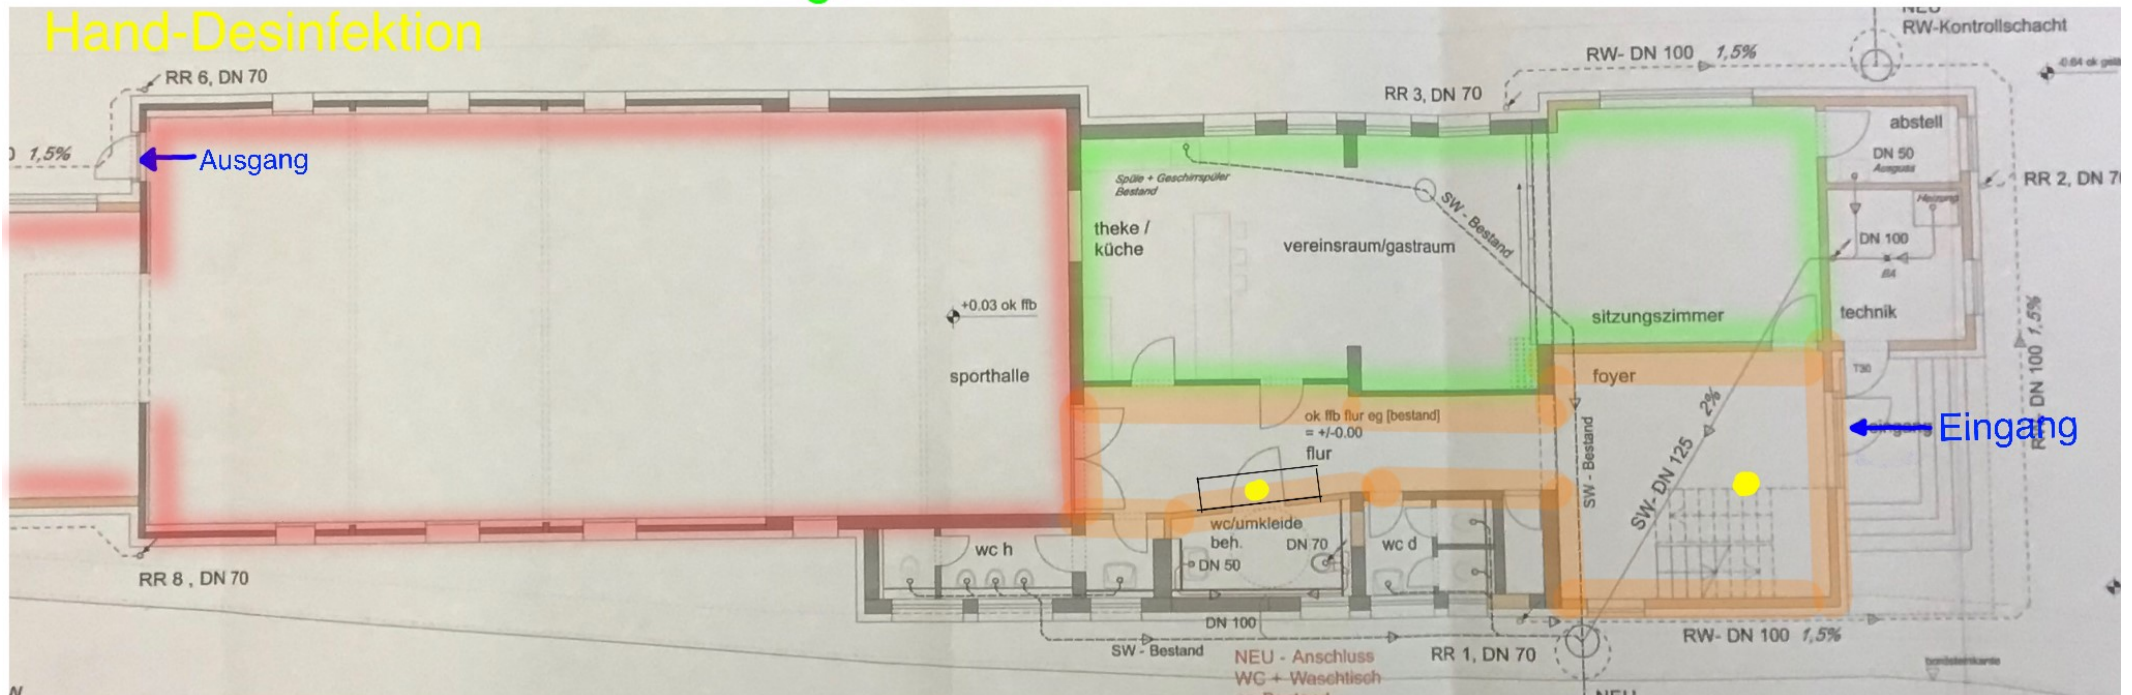

Wegekonzept TV Halle

Bereiche:

Mund-Nasen-Schutz Pflicht

Sporthalle, max. 20 Personen

Wirtschaftsraum — bleib vorerst geschlossen

Hand-Desinfektion

Bitte die separaten Ein- & Ausgänge benutzen!

Wegekonzept TV Halle

Bereiche:

Mund-Nasen-Schutz Pflicht

Die Umkleiden dürfen wieder benutzt werden.
Der Mindestabstand beträgt auch hier 1,5 Meter.
Der Aufenthalt ist zeitlich auf das unbedingte
Maß zu beschränken.

Duschen bleiben vorerst geschlossen!